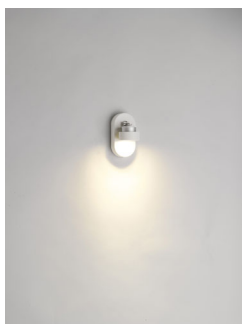

Hřejivé bílé světlo

Teplota barvy světla se může různit a udává se v jednotkách Kelvin (K). Žárovky s nízkou hodnotou teploty světla v Kelvinech poskytují hřejivé, přívětivější světlo, zatímco žárovky s vyšší hodnotou přinášejí chladné světlo, které působí energičtěji. Tato žárovka Philips nabízí hřejivé bílé světlo vytvářející útulnou atmosféru.